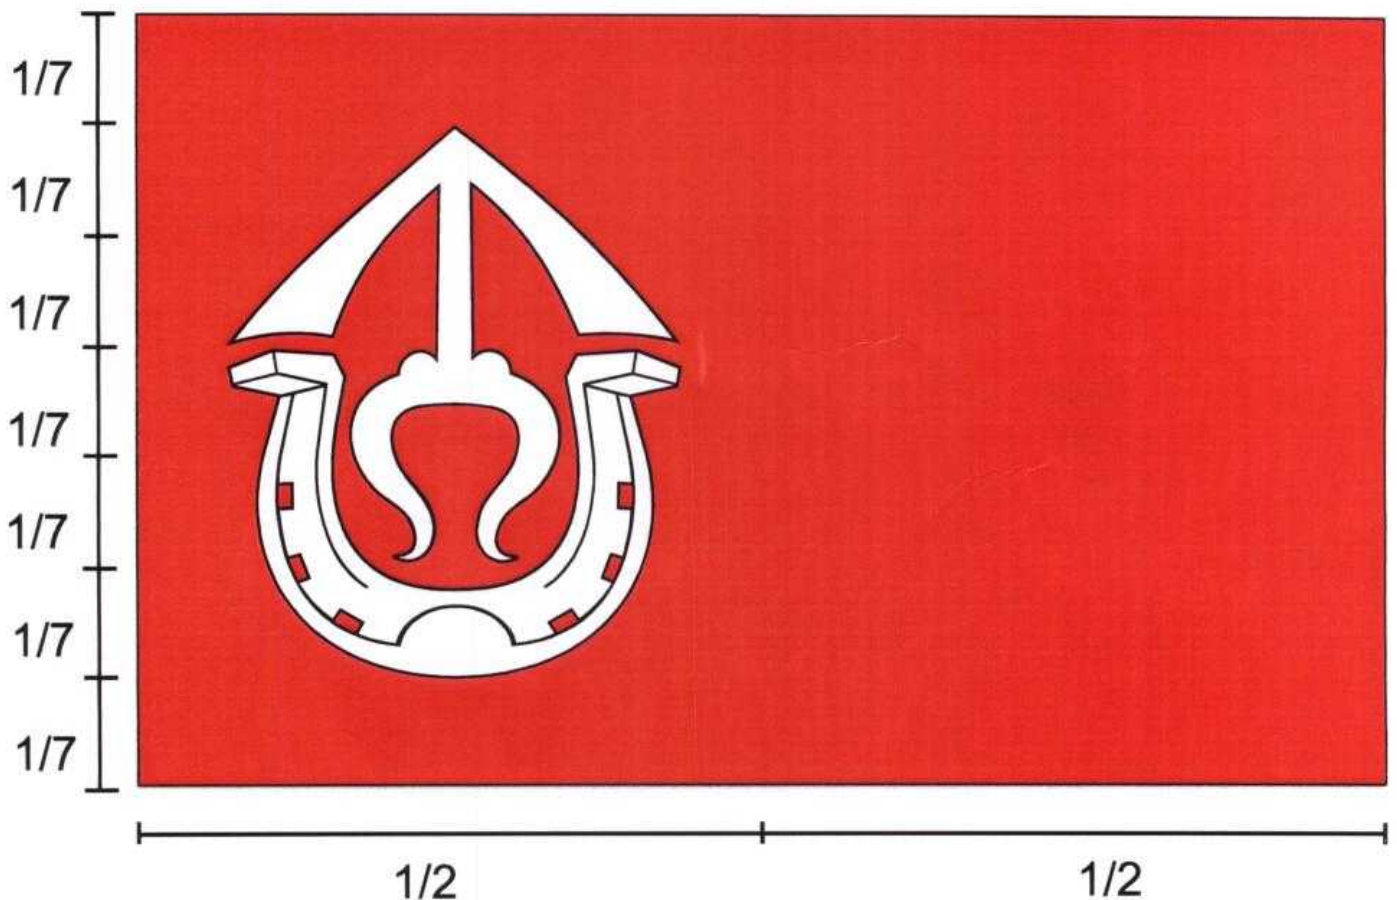

GMINA WOJCIECHÓW

POWIAT LUBELSKI
WOJEWÓDZTWO LUBELSKIE

PB

herb Gminy

BIAŁA

CZERWONA:
M 100%, Y 100%
Pantone Warm Red

CZARNA
K 100%
Pantone Process Black

GMINA WOJCIECHÓW

POWIAT LUBELSKI
WOJEWÓDZTWO LUBELSKIE

flaga Gminy

Płat o proporcjach 5:8, barwy czerwonej,
w części czołowej godła Gminy białe,
o wysokości 5/7 szerokości płata.

BIAŁA

CZERWONA:
M 100%, Y 100%
Pantone Warm Red

CZARNA
K 100%
Pantone Process Black

GMINA WOJCIECHÓW

POWIAT LUBELSKI
WOJEWÓDZTWO LUBELSKIE

pieczęcie
średnica 36 mm